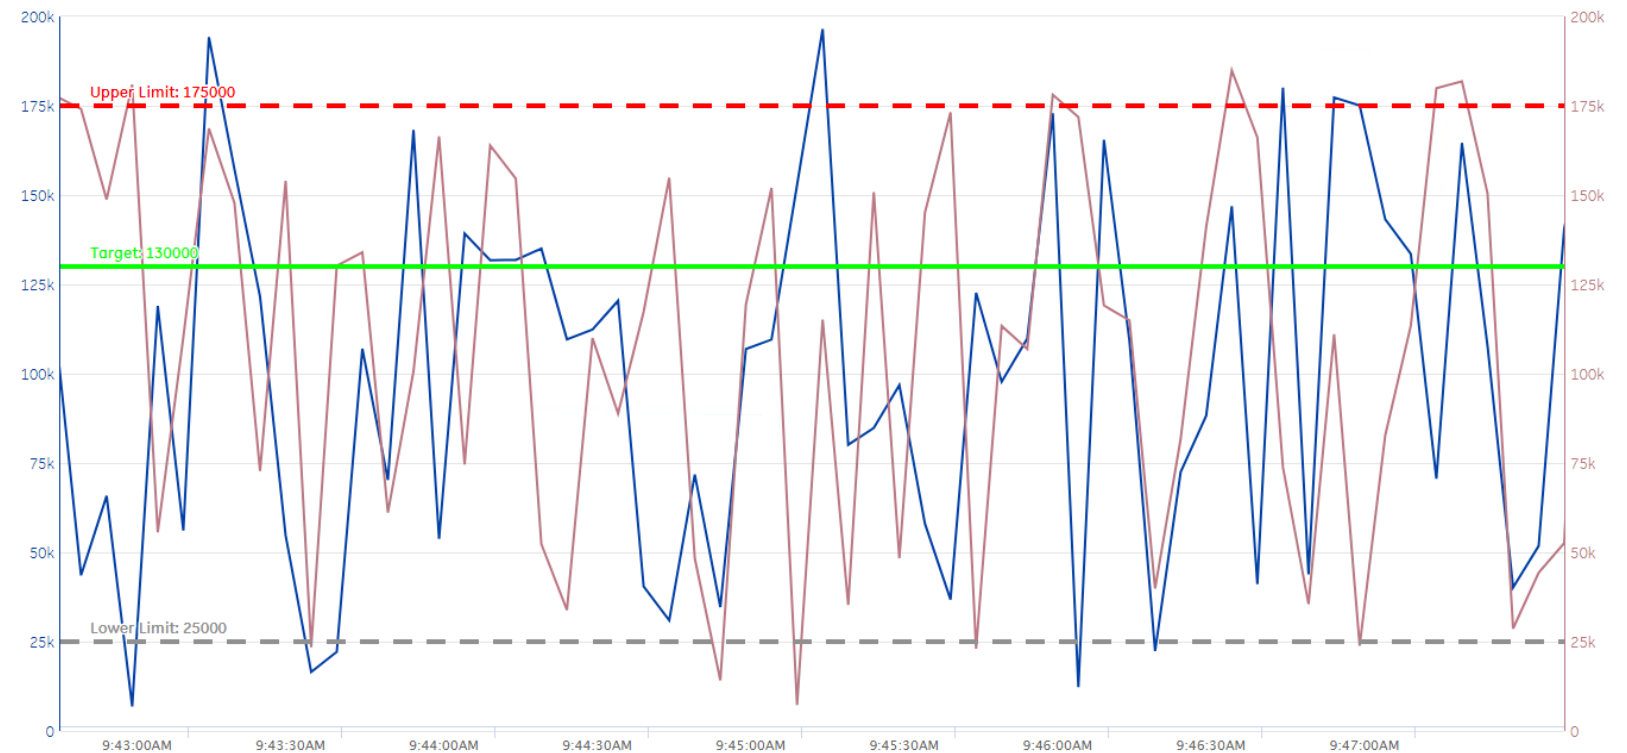

Trend Card

- 2 nya sätt att presentera värden på i
 - Stacked Y-Axis
 - Tabular View

 Stacked Y-Axis

 Trend Card

 Tabular View

Trend Card

- Det "klassiska" läget

[Trend Card](#) | [Operations Hub 2022 Documentation](#) | [GE Digital](#)

Stacked Y-Axis

- "Pennor" presenteras enskilt

[Trend Card](#) | [Operations Hub 2022 Documentation](#) | [GE Digital](#)

Tabular View

- Data presenteras i tabell

TIMESTAMP ▾	● SEMA DEMO14.Simulation00001	● SEMA DEMO14.Simulation00002
Filter	Filter	Filter
2022-08-11 09:43:34	106979.59	133988.47
2022-08-11 09:43:39	70259.71	61122.47
2022-08-11 09:43:44	168187.50	100656.15
2022-08-11 09:43:49	53749.20	166423.53
2022-08-11 09:43:54	139231.55	74623.86
2022-08-11 09:43:59	131785.03	163835.56
2022-08-11 09:44:04	131870.48	154661.70
2022-08-11 09:44:09	135013.89	52320.93
2022-08-11 09:44:14	109634.70	33857.23
2022-08-11 09:44:19	112363.05	109976.50
2022-08-11 09:44:24	120419.94	88863.80
2022-08-11 09:44:29	40443.13	117349.77
2022-08-11 09:44:34	30945.77	154844.81
2022-08-11 09:44:39	71810.05	48310.80
2022-08-11 09:44:44	34669.03	14154.48
2022-08-11 09:44:49	106930.75	119418.93
2022-08-11 09:44:54	109561.45	151969.97
2022-08-11 09:44:59	152824.48	7287.82