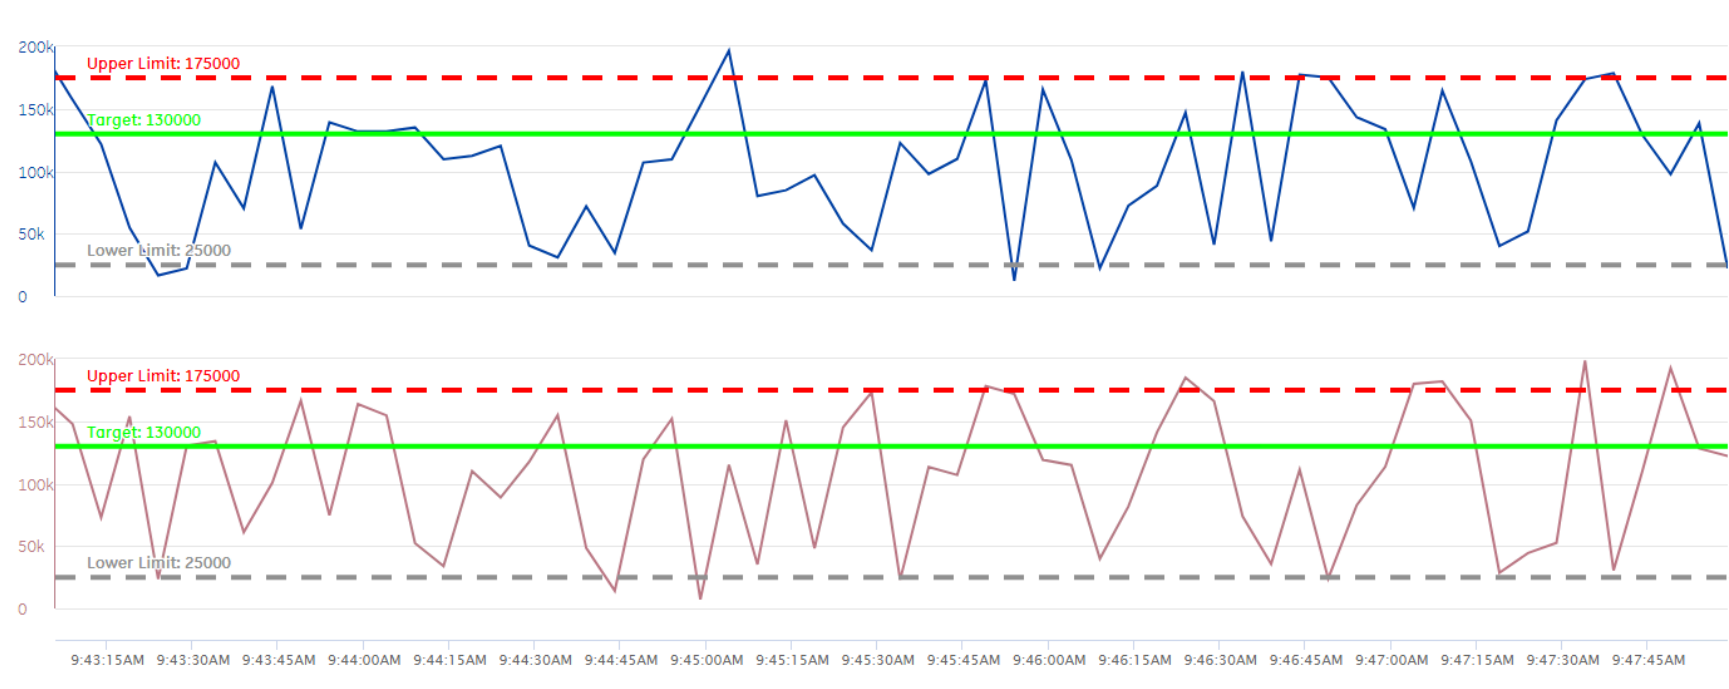

Alignment
Default

Visible
 Show Header Name
 Allow Filtering
 Allow Sorting
 Allow Edit

Output Target
+Add Output Target

https://www.ge.com/digital/documentation/opshub/windows/windows/r_oh_widgets_datagrid.html?hl=datagrid

Trend Card

- 2 nya sätt att presentera värden på i
 - Stacked Y-Axis
 - Tabular View

 Stacked Y-Axis

 Trend Card

 Tabular View

Trend Card

- Det "klassiska" läget

[Trend Card](#) | [Operations Hub 2022 Documentation](#) | [GE Digital](#)

Stacked Y-Axis

- "Pennor" presenteras enskilt

[Trend Card](#) | [Operations Hub 2022 Documentation](#) | [GE Digital](#)

Tabular View

- Data presenteras i tabell

TIMESTAMP ▾	● SEMA DEMO14.Simulation00001	● SEMA DEMO14.Simulation00002
Filter	Filter	Filter
2022-08-11 09:43:34	106979.59	133988.47
2022-08-11 09:43:39	70259.71	61122.47
2022-08-11 09:43:44	168187.50	100656.15
2022-08-11 09:43:49	53749.20	166423.53
2022-08-11 09:43:54	139231.55	74623.86
2022-08-11 09:43:59	131785.03	163835.56
2022-08-11 09:44:04	131870.48	154661.70
2022-08-11 09:44:09	135013.89	52320.93
2022-08-11 09:44:14	109634.70	33857.23
2022-08-11 09:44:19	112363.05	109976.50
2022-08-11 09:44:24	120419.94	88863.80
2022-08-11 09:44:29	40443.13	117349.77
2022-08-11 09:44:34	30945.77	154844.81
2022-08-11 09:44:39	71810.05	48310.80
2022-08-11 09:44:44	34669.03	14154.48
2022-08-11 09:44:49	106930.75	119418.93
2022-08-11 09:44:54	109561.45	151969.97
2022-08-11 09:44:59	152824.48	7287.82