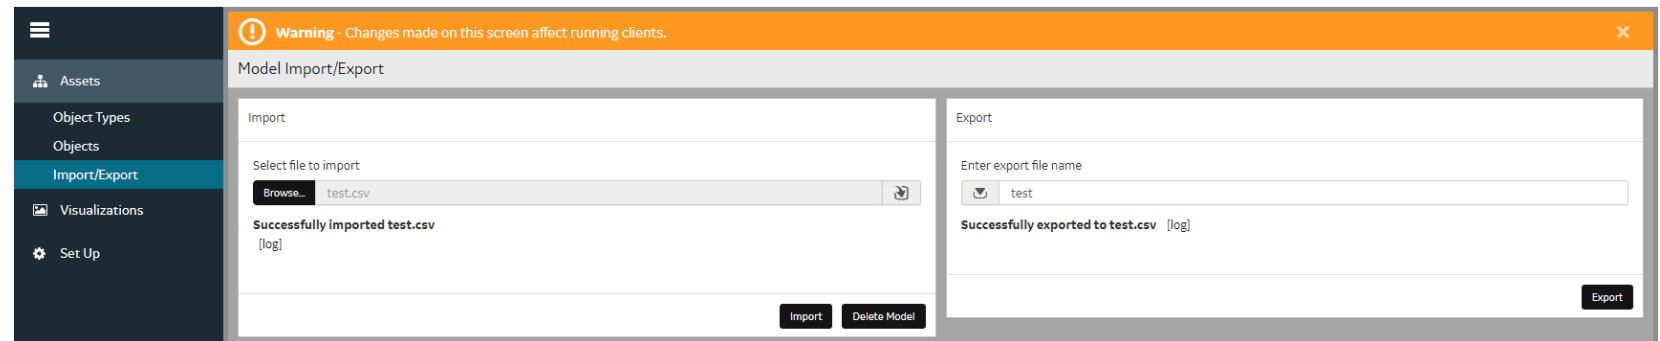

Övrigt

- Prestandaförbättringar av import/export av "asset models"

- Förbättringar av import/export av appar