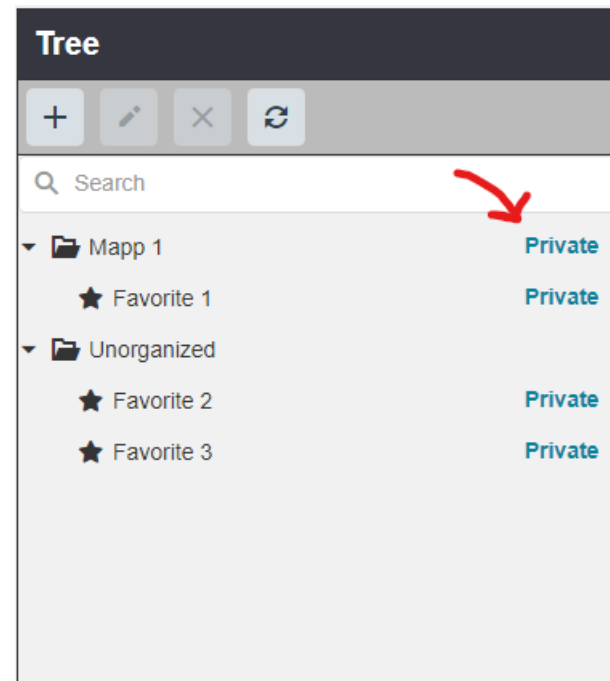

[Favorite Organizer | Operations Hub 2022 Documentation | GE Digital](#)

Favorite Organizer

- Nyhet: Styr vem som har tillgång till din graf
- Sätt behörighet per graf/mapp

[Favorite Organizer | Operations Hub 2022 Documentation | GE Digital](#)