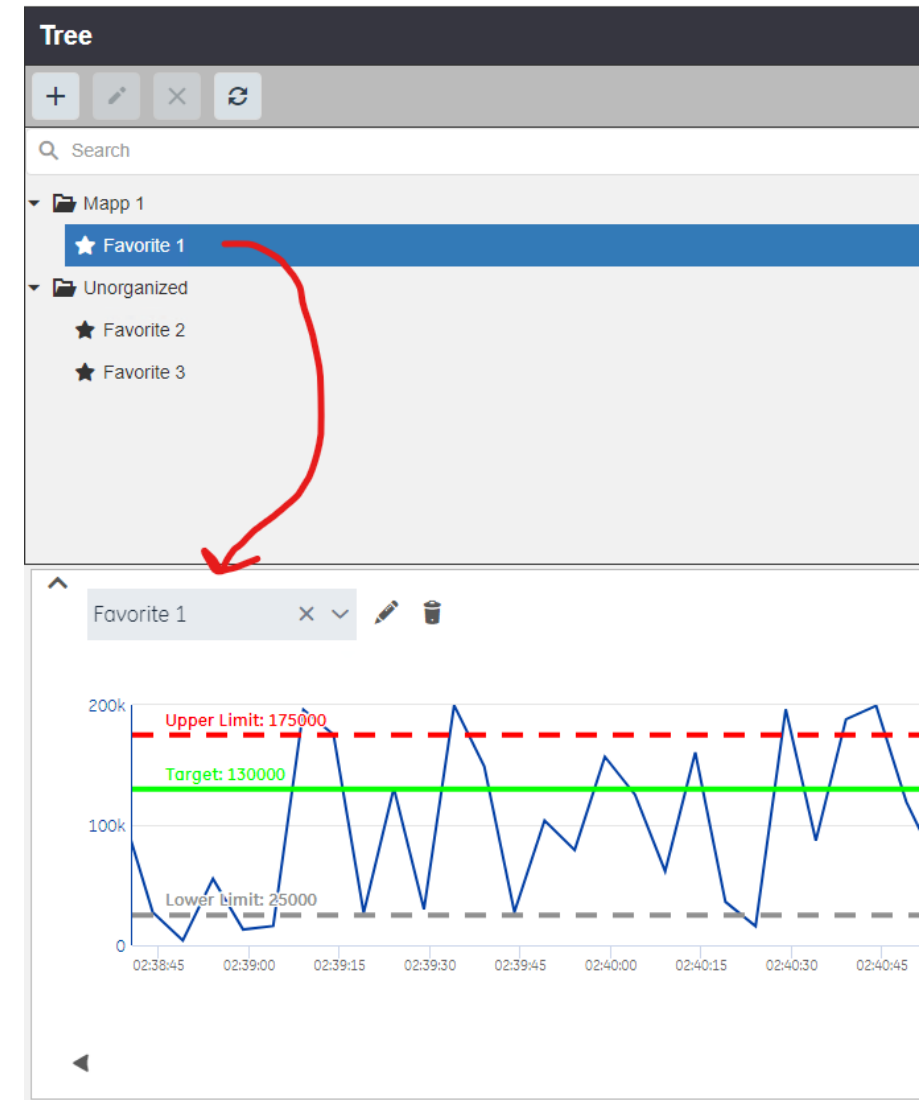

Novotek 

Operations Hub 2022.06

Nyheter i Operations Hub 2022.06

- Favorite Organizer
- DataGrid
- Trend Card
- Övrigt

Favorite Organizer

- Skapa en mappstruktur över sparade favoriter för "Trend Card".
- Välj favorit från trädet, dyker upp i din graf.

[Favorite Organizer | Operations Hub 2022 Documentation | GE Digital](#)

Favorite Organizer

- Nyhet: Styr vem som har tillgång till din graf
- Sätt behörighet per graf/mapp

[Favorite Organizer | Operations Hub 2022 Documentation | GE Digital](#)

DataGrid

- Ändra färg i header/body
- Konfigurera kolumner (Minimum bredd, placering, visa/dölja headers)
- Uppdaterad meny (nu kan man stänga av export av data exempelvis)

timestamp	name	value	quality
2022-08-11T08:45:37	SEMADEMO14.Simulation00001	121311.078125	0
2022-08-11T08:44:33.926	SEMADEMO14.Simulation00001	66058.234375	0
2022-08-11T08:43:30.852	SEMADEMO14.Simulation00001	165884.03125	0
2022-08-11T08:42:27.778	SEMADEMO14.Simulation00001	161324.65625	0
2022-08-11T08:41:24.704	SEMADEMO14.Simulation00001	53600.796875	0
2022-08-11T08:40:21.63	SEMADEMO14.Simulation00001	170754.046875	0
2022-08-11T08:39:18.556	SEMADEMO14.Simulation00001	48619.53125	0
2022-08-11T08:38:15.482	SEMADEMO14.Simulation00001	31405.25	0
2022-08-11T08:37:12.408	SEMADEMO14.Simulation00001	85069.4375	0
2022-08-11T08:36:09.334	SEMADEMO14.Simulation00001	64184.3671875	0